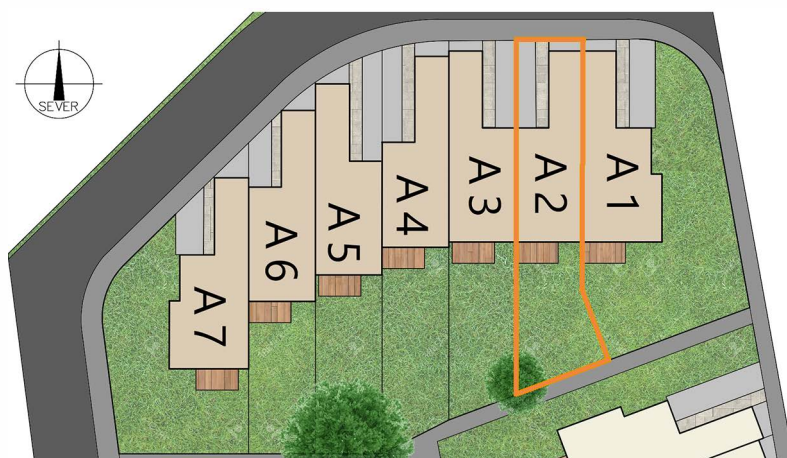

Výhledy
Levín

Dům: A2 Typ domu: D3, 5+kk

Cena vč. DPH: 5 539 000,00 Kč; Akční cena: 5 133 523,30 Kč

Plocha domu: 132,77 m²; Plocha zahrady: 80,23 m²

MÍSTNOST	PLOCHA [m ²]
Obývací míst.+kuchyň. kout	47,0
Koupelna	3,9
Chodba	9,1
Garáž	15,2

MÍSTNOST	PLOCHA [m ²]
Pokoj 2.01	15,1
Pokoj 2.02	17,5
Pokoj 2.03	13,2
Pokoj 2.04	10,7
Koupelna	4,8
Chodba	5,0