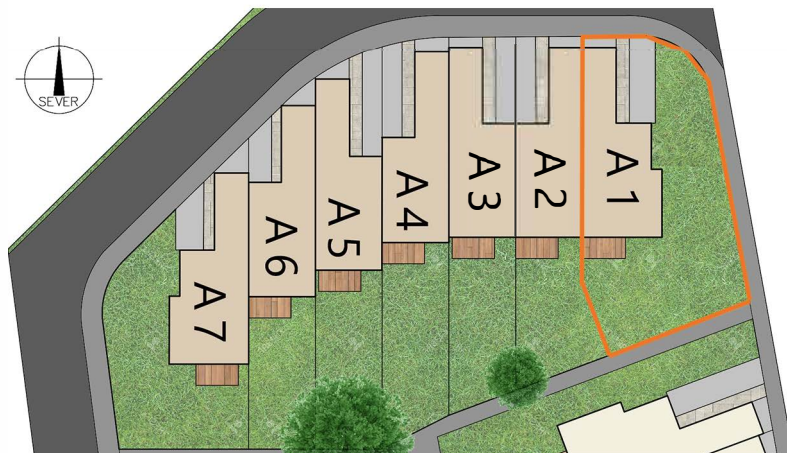

Výhledy
Levín

Typ domu: D1, 5+kk

Cena vč. DPH: 6 209 000,00 Kč; Akční cena: 5 895 341,60 Kč

Plocha domu: 142,62 m²; Plocha zahrady: 229,38 m²

MÍSTNOST	PLOCHA [m ²]
Obývací míst.+kuchyň. kout	57,5
Koupelna	3,9
Chodba	8,5
Garáž	15,7

MÍSTNOST	PLOCHA [m ²]
Pokoj 2.01	14,0
Pokoj 2.02	10,8
Pokoj 2.03	15,0
Pokoj 2.04	15,2
Koupelna	4,3
Chodba	5,8