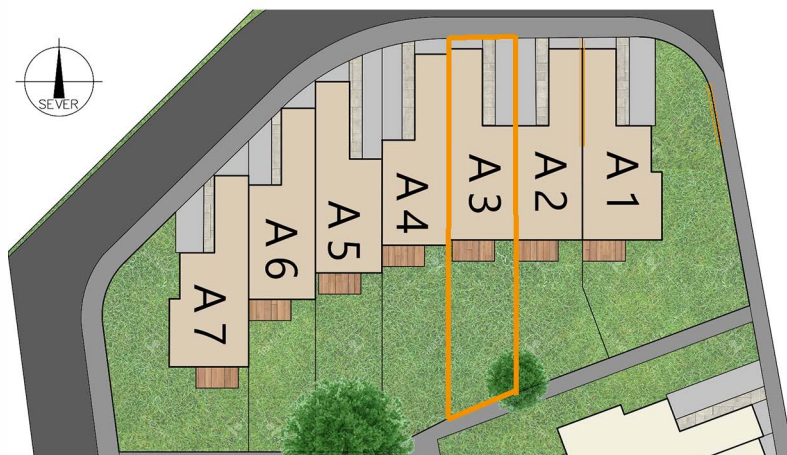

Výhledy
Levín

Dům: A3 Typ domu: D2, 5+kk

Cena vč. DPH: 5 609 000,00 Kč; Akční cena: 4 989 979,45 Kč

Plocha domu: 125,52 m²; Plocha zahrady: 92,48 m²

MÍSTNOST	PLOCHA [m ²]
Obývací míst.+kuchyň. kout	47,0
Koupelna	3,9
Chodba	9,1
Garáž	15,2

MÍSTNOST	PLOCHA [m ²]
Pokoj 2.01	15,1
Pokoj 2.02	17,5
Pokoj 2.03	13,2
Pokoj 2.04	10,7
Koupelna	4,8
Chodba	5,0