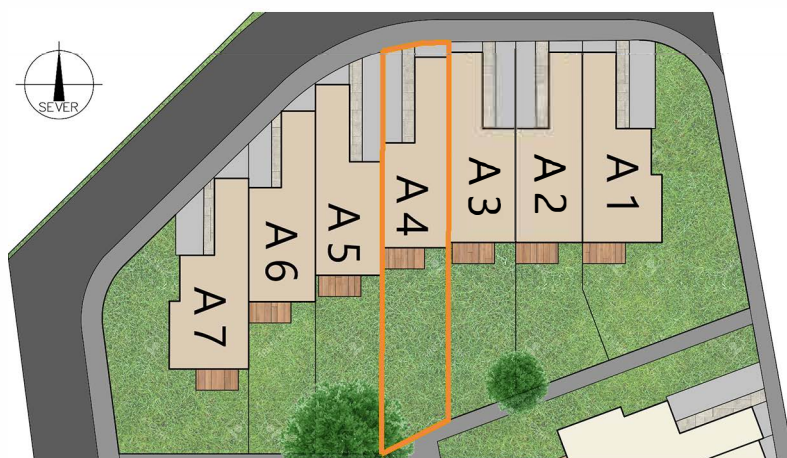

Výhledy  
Levín

**Dům: A4 Typ domu: D3, 5+kk**

**Cena vč. DPH: 5 659 000,00 Kč; Akční cena: 5 181 523,30 Kč**

**Plocha domu: 132,77 m<sup>2</sup>; Plocha zahrady: 100,23 m<sup>2</sup>**

MÍSTNOST	PLOCHA [m <sup>2</sup> ]
Obývací míst.+kuchyň. kout	47,0
Koupelna	3,9
Chodba	9,1
Garáž	15,2

MÍSTNOST	PLOCHA [m <sup>2</sup> ]
Pokoj 2.01	15,1
Pokoj 2.02	17,5
Pokoj 2.03	13,2
Pokoj 2.04	10,7
Koupelna	4,8
Chodba	5,0