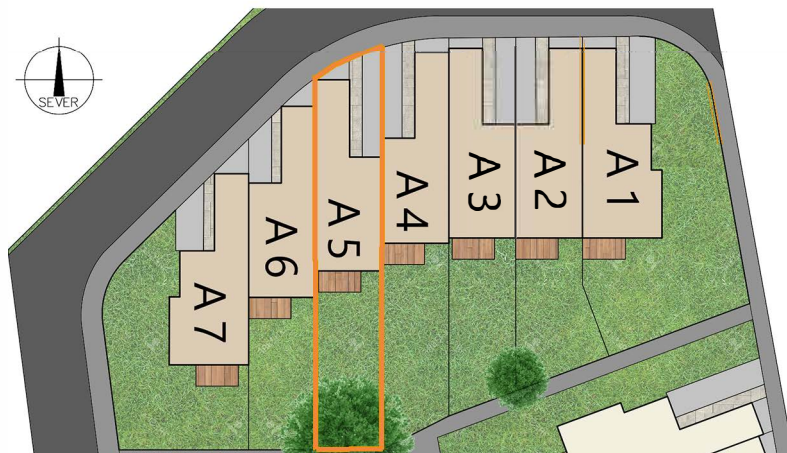

Výhledy
Levín

Dům: A5 Typ domu: D2, 5+kk

Cena vč. DPH: 5 629 000,00 Kč; Akční cena: 5 021 179,40 Kč

Plocha domu: 125,52 m²; Plocha zahrady: 105,48m²

MÍSTNOST	PLOCHA [m ²]
Obývací míst.+kuchyň. kout	47,0
Koupelna	3,9
Chodba	9,1
Garáž	15,2

MÍSTNOST	PLOCHA [m ²]
Pokoj 2.01	15,1
Pokoj 2.02	17,5
Pokoj 2.03	13,2
Pokoj 2.04	10,7
Koupelna	4,8
Chodba	5,0